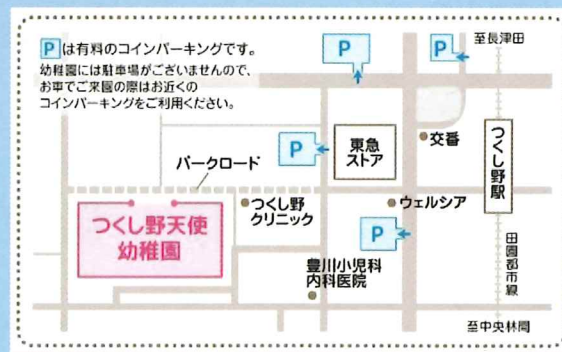

対象 2022年4月2日～2023年4月1日生まれのお子様

予約方法 HP予約フォームよりお申し込み下さい(7月25日～)

持ち物 室内履き

詳細はHPにてお知らせ致します

モンテッソーリ2歳児クラス
予約フォーム

2歳半入会

2024年10月以降で2歳6か月を迎えたお子様は4月を待たずに、順次今年度のクラスに入会できます。

親子教室1歳児クラス(そらぐみ)もごぞいます!

親子で楽しむクラスです。
歌や手遊び、工作などお子様とゆったり遊びませんか?
詳しくはHPをご覧ください。

東急田園都市線 つくし野駅から
徒歩2分

☎042-795-5127

[受付] 10:00～16:00

〒194-0001

東京都町田市つくし野2-18-4

<https://www.tsukushinotenshi.com>

生きる力を育む
モンテッソーリ教育